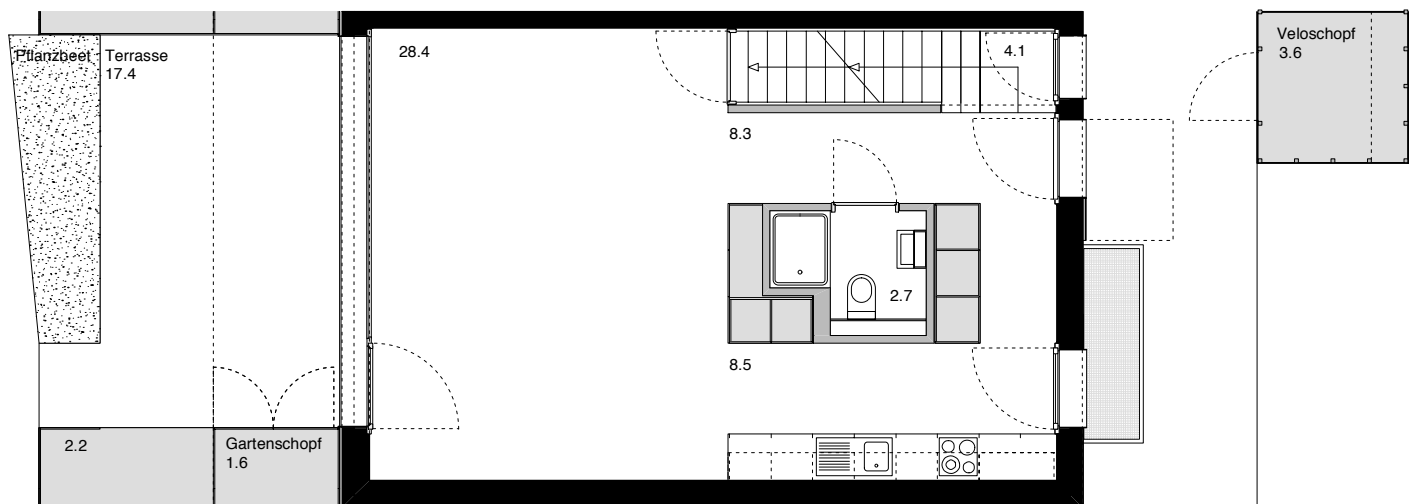

Obergeschoss

Erdgeschoss

Wohnung 5.5 Zi./ 124.2 qm  
Schaltzimmer OG West  
Mst. 1:100

Obergeschoss

Erdgeschoss

**VITASANA**  
Bau- und Siedlungsgenossenschaft  
Roswiesenstr. 178, 8051 Zürich  
Tel. 044 325 36 66 Fax 325 36 60