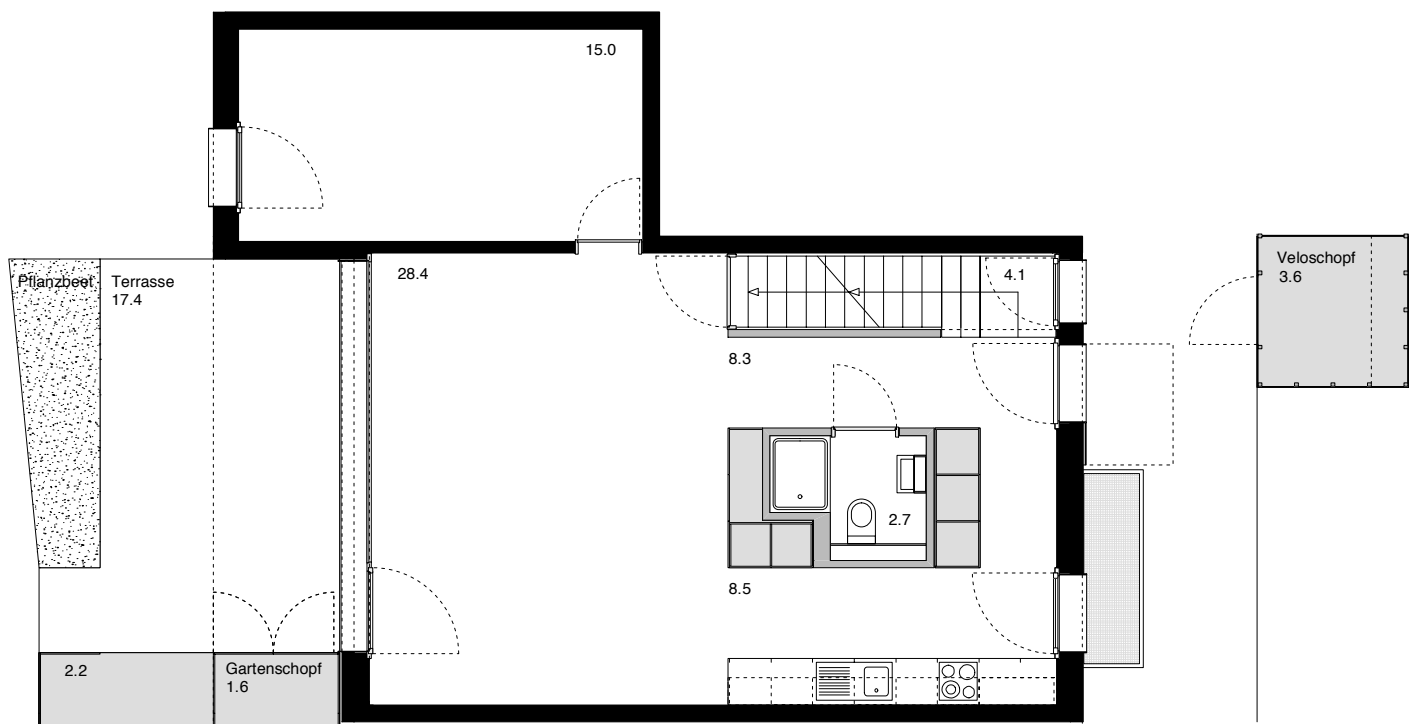

Obergeschoss

Erdgeschoss

Wohnung 5.5 Zi./ 124.2 qm  
Schaltzimmer OG West  
Mst. 1:100

Obergeschoss

Erdgeschoss

**VITASANA**  
Bau- und Siedlungsgenossenschaft  
Roswiesenstr. 178, 8051 Zürich  
Tel. 044 325 36 66 Fax 325 36 60