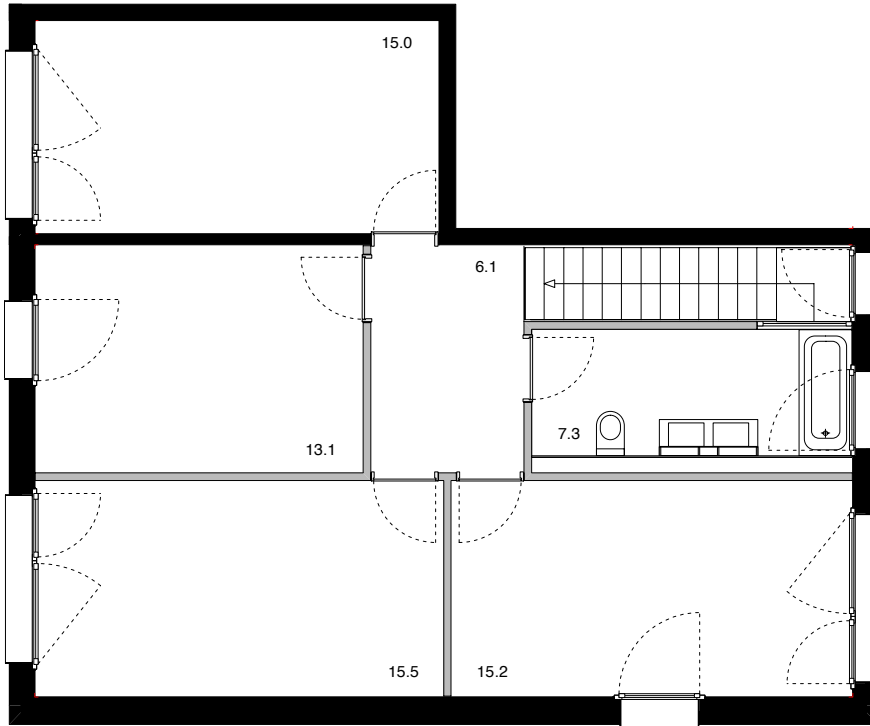

Obergeschoss

Erdgeschoss

Wohnung 5.5 Zi./ 124.2 qm  
Schaltzimmer OG West  
Mst. 1:100

Obergeschoss

Erdgeschoss

**VITASANA**  
Bau- und Siedlungsgenossenschaft  
Roswiesenstr. 178, 8051 Zürich  
Tel. 044 325 36 66 Fax 325 36 60